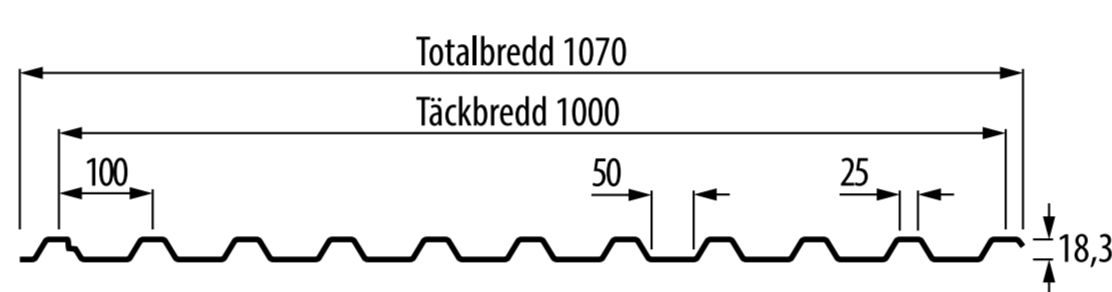

DALA°PROFIL AB

TAK- OCH VÄGGPLÅT

Stilpannan

TP20

TP45

Pannplåt

Sinus 18

Sinus 38

VP20-150 Vägg

VP20 Vägg

VP45 Vägg

Alla mått är i mm.