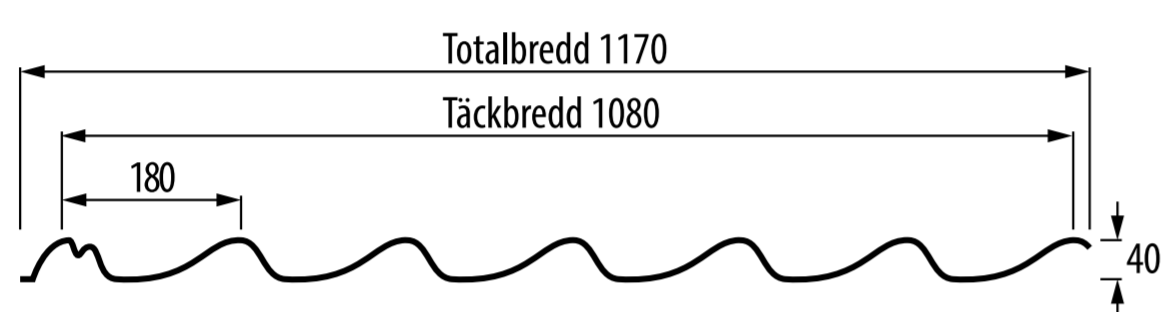

DALA°PROFIL AB

TAK- OCH VÄGGPLÅT

Stilpannan

TP20

TP45

Pannplåt

Sinus 18

Sinus 38

VP20-150 Vägg

VP20 Vägg

VP45 Vägg

Alla mått är i mm.