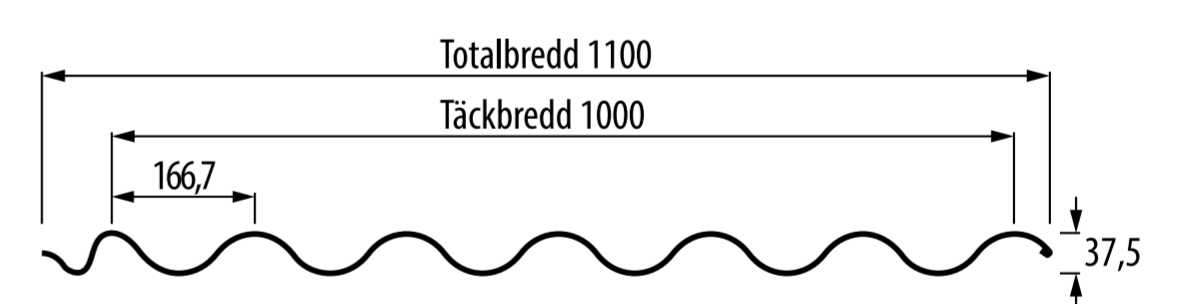

DALA°PROFIL AB

TAK- OCH VÄGGPLÅT

Stilpannan

TP20

TP45

Pannplåt

Sinus 18

Sinus 38

VP20-150 Vägg

VP20 Vägg

VP45 Vägg

Alla mått är i mm.