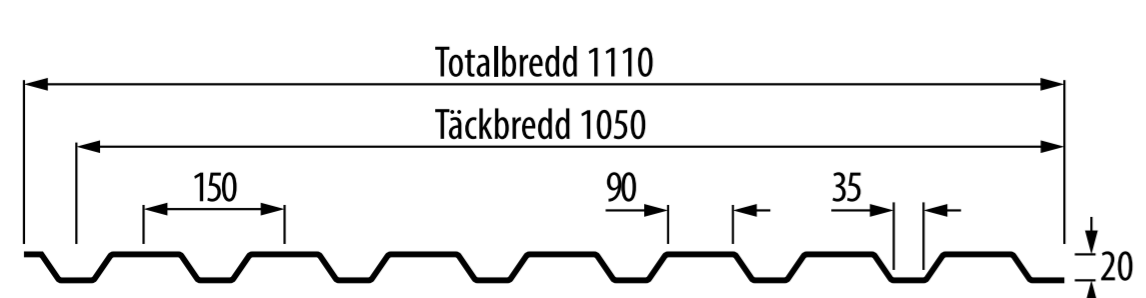

DALA°PROFIL AB

TAK- OCH VÄGGPLÅT

Stilpannan

TP20

TP45

Pannplåt

Sinus 18

Sinus 38

VP20-150 Vägg

VP20 Vägg

VP45 Vägg

Alla mått är i mm.