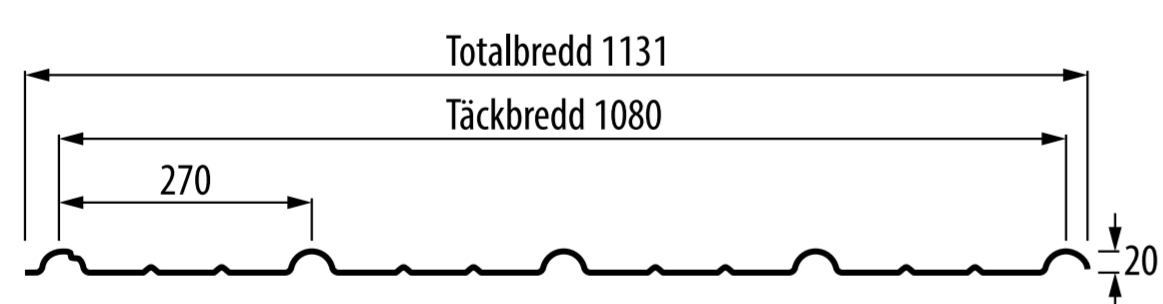

DALA°PROFIL AB

TAK- OCH VÄGGPLÅT

Stilpannan

TP20

TP45

Pannplåt

Sinus 18

Sinus 38

VP20-150 Vägg

VP20 Vägg

VP45 Vägg

Alla mått är i mm.