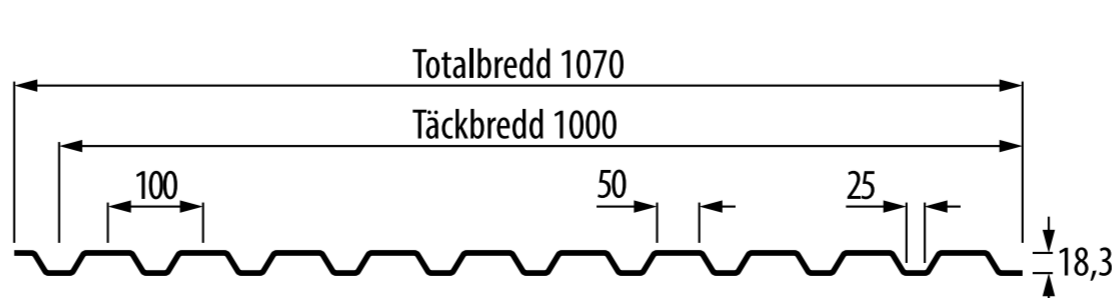

DALA°PROFIL AB

TAK- OCH VÄGGPLÅT

Stilpannan

TP20

TP45

Pannplåt

Sinus 18

Sinus 38

VP20-150 Vägg

VP20 Vägg

VP45 Vägg

Alla mått är i mm.