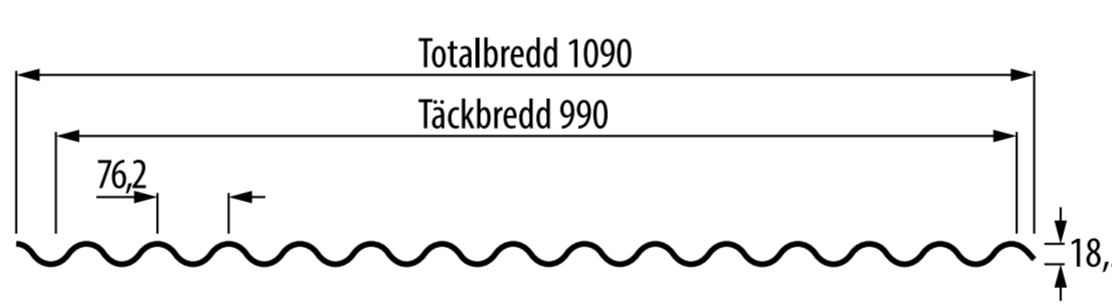

DALA°PROFIL AB

TAK- OCH VÄGGPLÅT

Stilpannan

TP20

TP45

Pannplåt

Sinus 18

Sinus 38

VP20-150 Vägg

VP20 Vägg

VP45 Vägg

Alla mått är i mm.