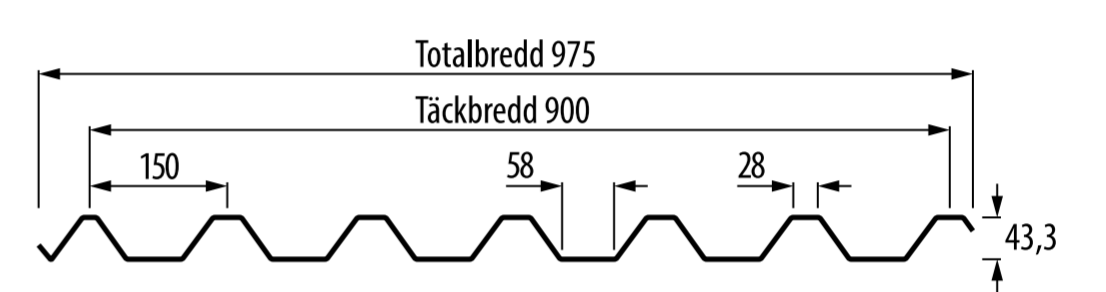

DALA°PROFIL AB

TAK- OCH VÄGGPLÅT

Stilpannan

TP20

TP45

Pannplåt

Sinus 18

Sinus 38

VP20-150 Vägg

VP20 Vägg

VP45 Vägg

Alla mått är i mm.