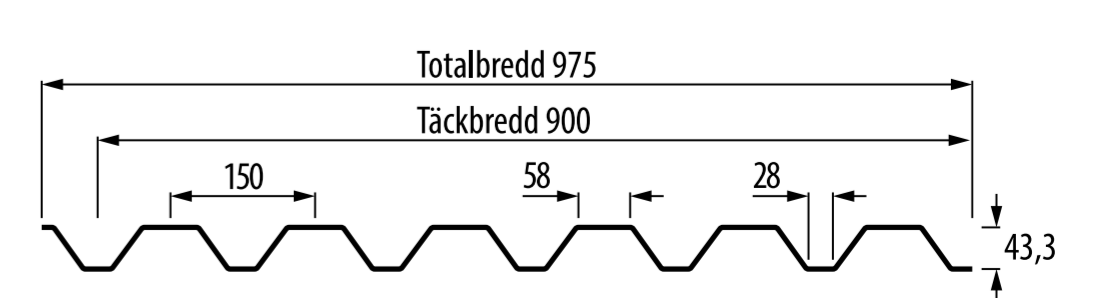

DALA°PROFIL AB

TAK- OCH VÄGGPLÅT

Stilpannan

TP20

TP45

Pannplåt

Sinus 18

Sinus 38

VP20-150 Vägg

VP20 Vägg

VP45 Vägg

Alla mått är i mm.